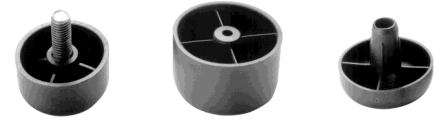

La confection du siège

Pieds

Pieds contemporains

Pieds plastique

Sangles élastiques

Fermetures à glissières

Rubans accrocheurs

Equipements

Table Elévatrice

Empocheuse

Accessoires

Feuillard d'anglesage

Outillage

Cloueur Pneumatique

Les accessoires de literie

Crémaillères

Glissières de dossieret

Platines de fixation

Equerre

Taquets de lit

Taquet

2 picots + 2 pattes à l'équerre

Taquet

3 pattes à l'équerre

Mécanismes

Charnière multi positions

Charnière Mini

Repose tête inclinable

Réducteurs

Réducteur Lisse M8/Ø10

Réducteur Fileté M8/M10

Réducteur plastique